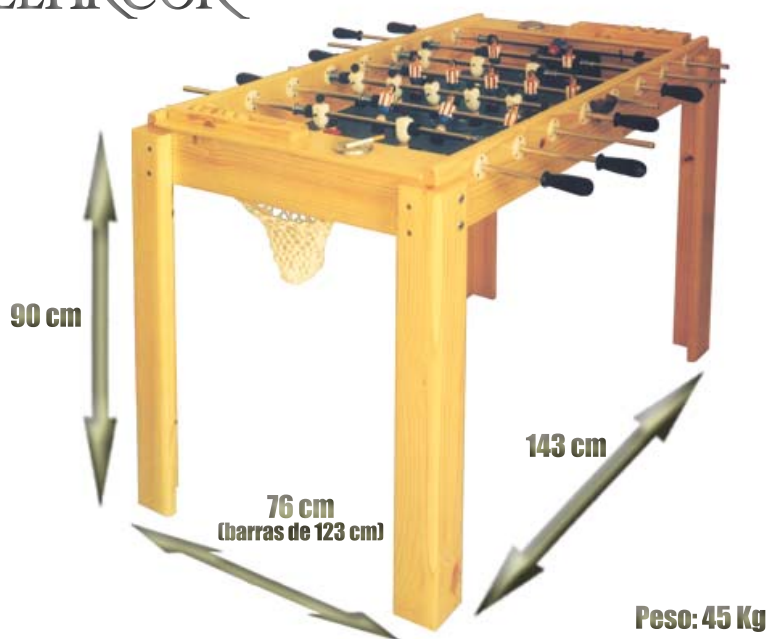

modelo
BILLARCOR

Características Fútbolín "Billarcor"

- **FABRICADO EN MADERA DE PINO.**
- **PATAS DESMONTABLES.**
- **FUNCIONAL Y DE FÁCIL TRANSPORTE.**
- **Uso DOMÉSTICO.**

DON FUTBOLÍN BUSCA LA SATISFACCIÓN DEL CLIENTE ATENDIENDO SUS NECESIDADES, COMPROMETIÉNDONOS
EN PROPORCIONAR SOLUCIONES, PRODUCTOS Y SERVICIOS DE ALTA CALIDAD.