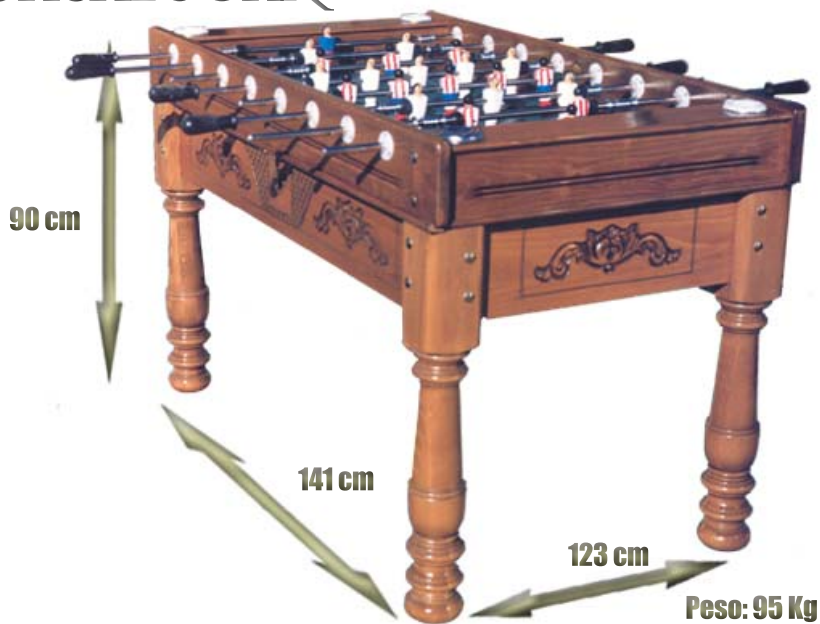

### Características Futbolín "Casalogar"

- FABRICADO EN MADERA DE HAYA.
- DECORADO Y TALLADO A MANO.
- PATAS TORNEADAS ESTILO CASTELLANO (11x11 cm.).
- BARNIZADO Y PATINADO.

**DON FUTBOLÍN** BUSCA LA SATISFACCIÓN DEL CLIENTE ATENDIENDO SUS NECESIDADES, COMPROMETIÉNDONOS  
EN PROPORCIONAR SOLUCIONES, PRODUCTOS Y SERVICIOS DE ALTA CALIDAD.