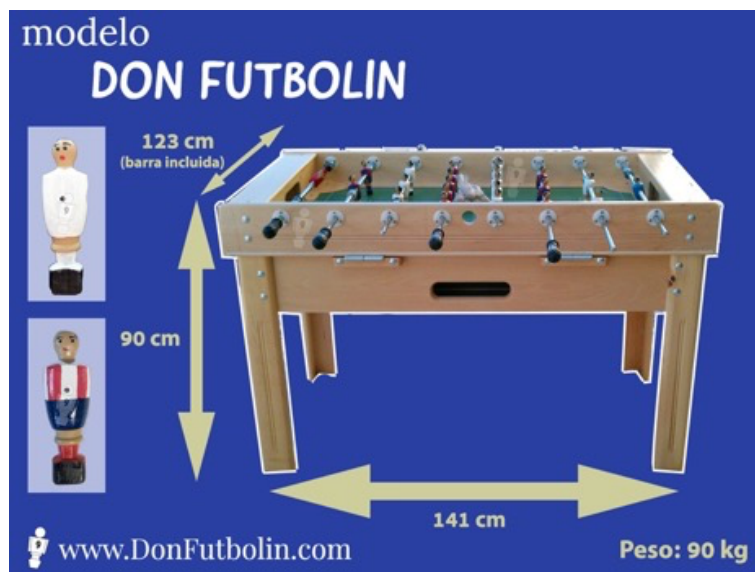

FUTBOLÍN DON FUTBOLÍN FICHA TÉCNICA

CARACTERÍSTICAS:

- Futbolín profesional modelo Don Futbolín, estilo Madrid.
- Futbolín fabricado en madera maciza de primera calidad. Paredes de un grosor de 27 mm
- Muñecos de madera maciza con piernas juntas. Sistema de fijación con pernos de 4 mm, arandelas de métrica 15 y muelles de compresión.
- Cojinetes de nylon en color blanco, barras de acero macizo de 14 mm de diámetro, puños de goma negra. Patas de futbolín en ángulo.
- Alineaciones de serie de los jugadores: 1 portero, 2 defensas, 5 medios, 3 delanteros. Se puede bajo pedido otra composición. Muñecos del Atlético de Madrid, Real Madrid, Fútbol Club Barcelona. Bajo pedido cualquier equipación.
- Campo de juego plano de 16 mm en pista verde / azul con serigrafía de las líneas de juego en color blanco.
- Medidas del campo de juego: 116 x 70 cm.
- Medidas del mueble sin las barras: 90 x 75,5 x 141 cm. (alto x ancho x largo)
- Medidas exteriores del futbolín: 90 x 123 (barra incluida) x 141 cm. (alto x ancho x largo)
- Peso: 90 kg.
- Opcional: monedero, ceniceros, luces led en el campo de juego, cúpula, protectores de barras.